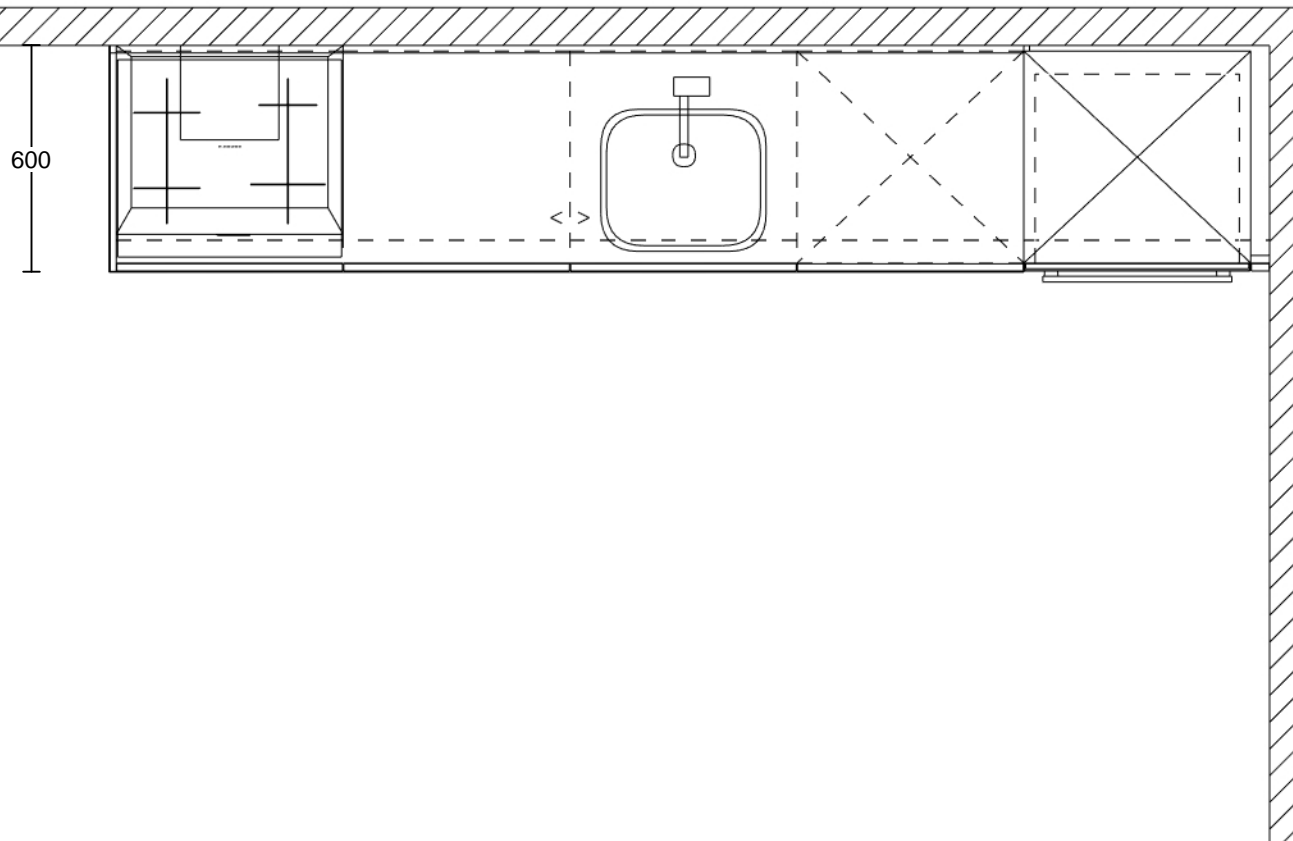

×

Opdrachtgever: Burgtbouw

Projectnaam: Centrumplan Vught

Projectadres:

Keukentype: Rechte keuken 305 cm gespiegeld

Bouwnr.: Bnrs : 3

Bouwnr.:

Versie: 30-11-2023

Schaal 1:20

DE MANDEMAKERS GROEP
keukens, meubelen & sanitair