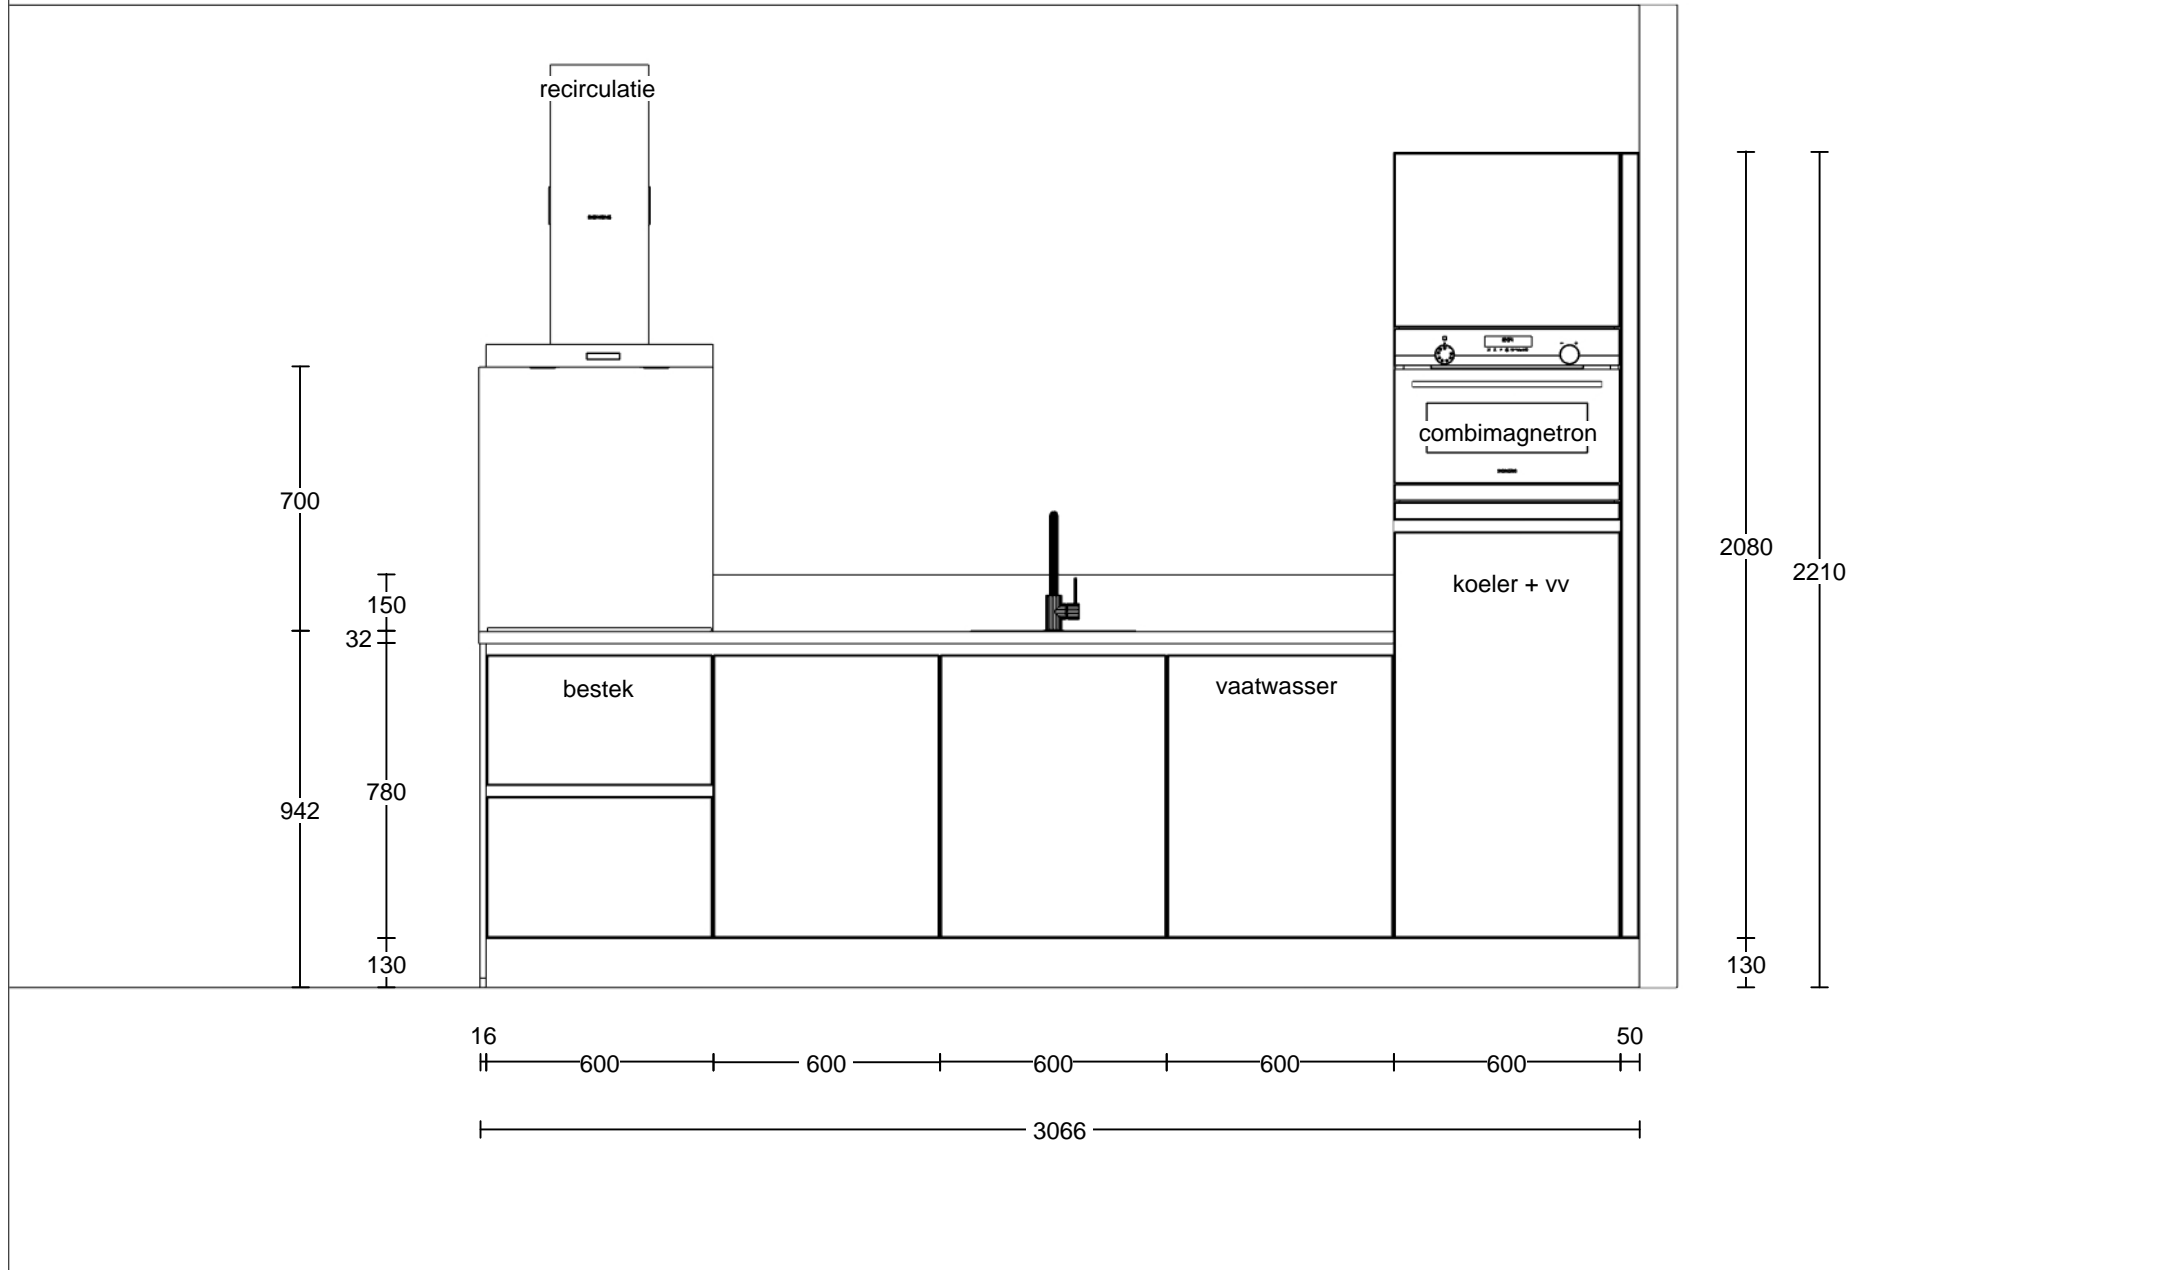

Versie: 30-11-2023

Schaal 1:20

DE MANDEMAKERS GROEP
keukens, meubelen & sanitair

Opdrachtgever: Burgtbouw

Projectnaam: Centrumplan Vught

Projectadres:

Keukentype: Rechte keuken 305 cm gespiegeld

Bouwnr.: Bnrs : 3