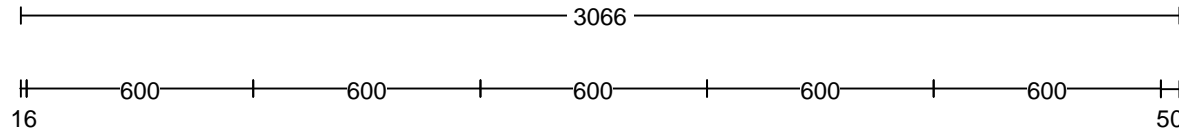

×

Opdrachtgever: Burgtbouw

Projectnaam: Centrumplan Vught

Projectadres:

Keukentype: Rechte keuken 305 cm gespiegeld

Bouwnr.: Bnrs : 3

Bouwnr.:

Versie: 30-11-2023

Schaal 1:20

DE MANDEMAKERS GROEP
keukens, meubelen & sanitair